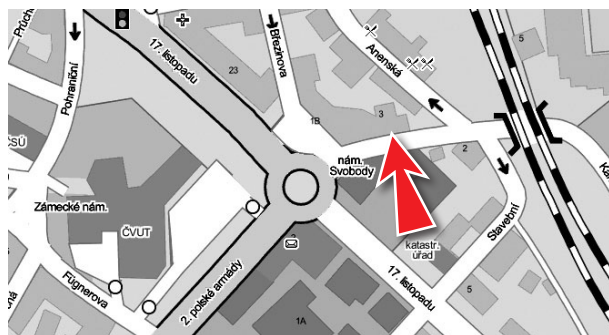

mob.: 737 171 589

Provozní doba:

PO-PÁ: 8,00 – 11,30 a 12,30 – 14,00

www.tiskdecin.cz

Skenování výkresů a projektové dokumentace

Pro kopírování (tedy tisk) platí ceny z tabulky na předchozí straně. Pro kopírování a současné uložení skenovaných materiálů do dat (zpravidla do pdf) se ceny z obou stran ceníku sčítají.